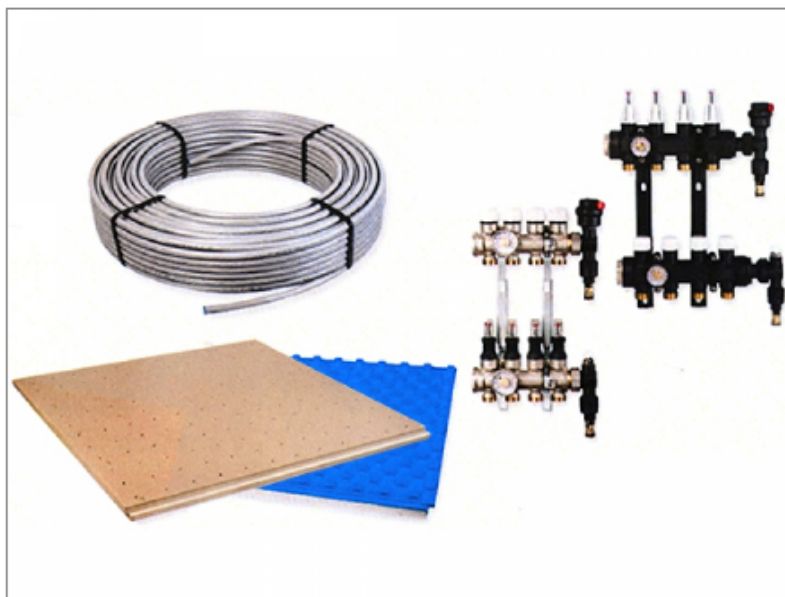

Accueil / Actualités

PRODUITS

Plancher express

06 JUILLET 2017

Un plancher chauffant devisé et livré sur chantier en une semaine : c'est ce que propose Sider au travers de son offre Sid'Floor Express.

Pour l'installateur, il suffit de compléter une fiche de renseignement PCBT sur le site du distributeur (sider.biz), et de la retourner par mail au service technique en joignant le plan détaillé et coté et, le cas échéant, une étude de déperdition. Le projet dimensionné et devisé est adressé sous 48 h à l'installateur.

Dès que la commande est validée, tous les composants nécessaires (tube, isolant et collecteurs) sont livrés sur chantier dans les 5 jours qui suivent.

Presque un jeu d'enfant.

RECHERCHER

Tapez un libellé ou un mot-clé